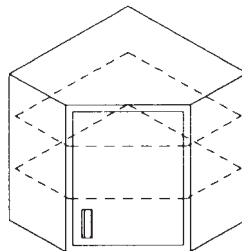

W2430-2GS W3630-2GS
 W2436-2GS W3636-2GS
 W2442-2GS W3642-2GS
 W2448-2GS W3648-2GS
 W3030-2GS W4830-2GS
 W3036-2GS W4836-2GS
 W3042-2GS W4842-2GS
 W3048-2GS W4848-2GS

WDS3036-4GS13 open-2-s
 WDS3048-4GS13 open-2-s

WDS3030-00013 open-2-s
 WDS3036-00013 open-2-s
 WDS3048-00013 open-2-s

CORNER WALL CASE UNITS

WC3018-000
 WC3618-000
 WC3018-00016
 WC3618-00016

WC3018-1SH(RorL)
 WC3618-1SH(RorL)
 WC3018-1SH(RorL)16
 WC3618-1SH(RorL)16

WC3018-1GH(L)
 WC3618-1GH(L)
 WC3018-1GH(L)16
 WC3618-1GH(L)16

WC3018-1GH(R)
 WC3618-1GH(R)
 WC3018-1GH(R)16
 WC3618-1GH(R)16

NOTE: When ordering units with configurations that are non-standard, drawings must accompany order.
NOTE: 16" deep corner wall case dimension = 28 11/16"