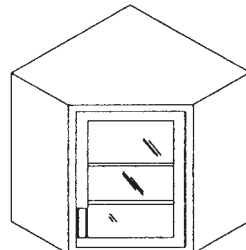

WDS3030-00013 open-2-s
 WDS3036-00013 open-2-s
 WDS3048-00013 open-2-s

CORNER WALL CASE UNITS

WC3018-000
 WC3618-000
 WC3018-00016
 WC3618-00016

WC3018-1SH(RorL)
 WC3618-1SH(RorL)
 WC3018-1SH(RorL)16
 WC3618-1SH(RorL)16

WC3018-1GH(L)
 WC3618-1GH(L)
 WC3018-1GH(L)16
 WC3618-1GH(L)16

WC3018-1GH(R)
 WC3618-1GH(R)
 WC3018-1GH(R)16
 WC3618-1GH(R)16

NOTE: When ordering units with configurations that are non-standard, drawings must accompany order.
NOTE: 16" deep corner wall case dimension = 28 11/16"