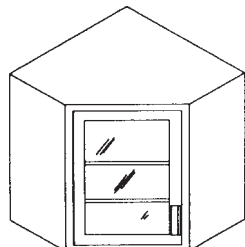

WDS3030-00013 open-2-s
 WDS3036-00013 open-2-s
 WDS3048-00013 open-2-s

CORNER WALL CASE UNITS

WC3018-000
 WC3618-000
 WC3018-00016
 WC3618-00016

WC3018-1SH(RorL)
 WC3618-1SH(RorL)
 WC3018-1SH(RorL)16
 WC3618-1SH(RorL)16

WC3018-1GH(L)
 WC3618-1GH(L)
 WC3018-1GH(L)16
 WC3618-1GH(L)16

WC3018-1GH(R)
 WC3618-1GH(R)
 WC3018-1GH(R)16
 WC3618-1GH(R)16

NOTE: When ordering units with configurations that are non-standard, drawings must accompany order.
NOTE: 16" deep corner wall case dimension = 28 11/16"