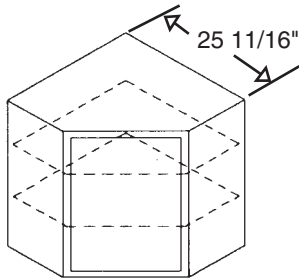

W2430-2GS W3630-2GS
 W2436-2GS W3636-2GS
 W2442-2GS W3642-2GS
 W2448-2GS W3648-2GS
 W3030-2GS W4830-2GS
 W3036-2GS W4836-2GS
 W3042-2GS W4842-2GS
 W3048-2GS W4848-2GS

WDS3036-4GS13 open-2-s
 WDS3048-4GS13 open-2-s

WDS3030-00013 open-2-s
 WDS3036-00013 open-2-s
 WDS3048-00013 open-2-s

CORNER WALL CASE UNITS

WC3018-000
 WC3618-000
 WC3018-00016
 WC3618-00016

WC3018-1SH(RorL)
 WC3618-1SH(RorL)
 WC3018-1SH(RorL)16
 WC3618-1SH(RorL)16

WC3018-1GH(L)
 WC3618-1GH(L)
 WC3018-1GH(L)16
 WC3618-1GH(L)16

WC3018-1GH(R)
 WC3618-1GH(R)
 WC3018-1GH(R)16
 WC3618-1GH(R)16

NOTE: When ordering units with configurations that are non-standard, drawings must accompany order.
NOTE: 16" deep corner wall case dimension = 28 11/16"